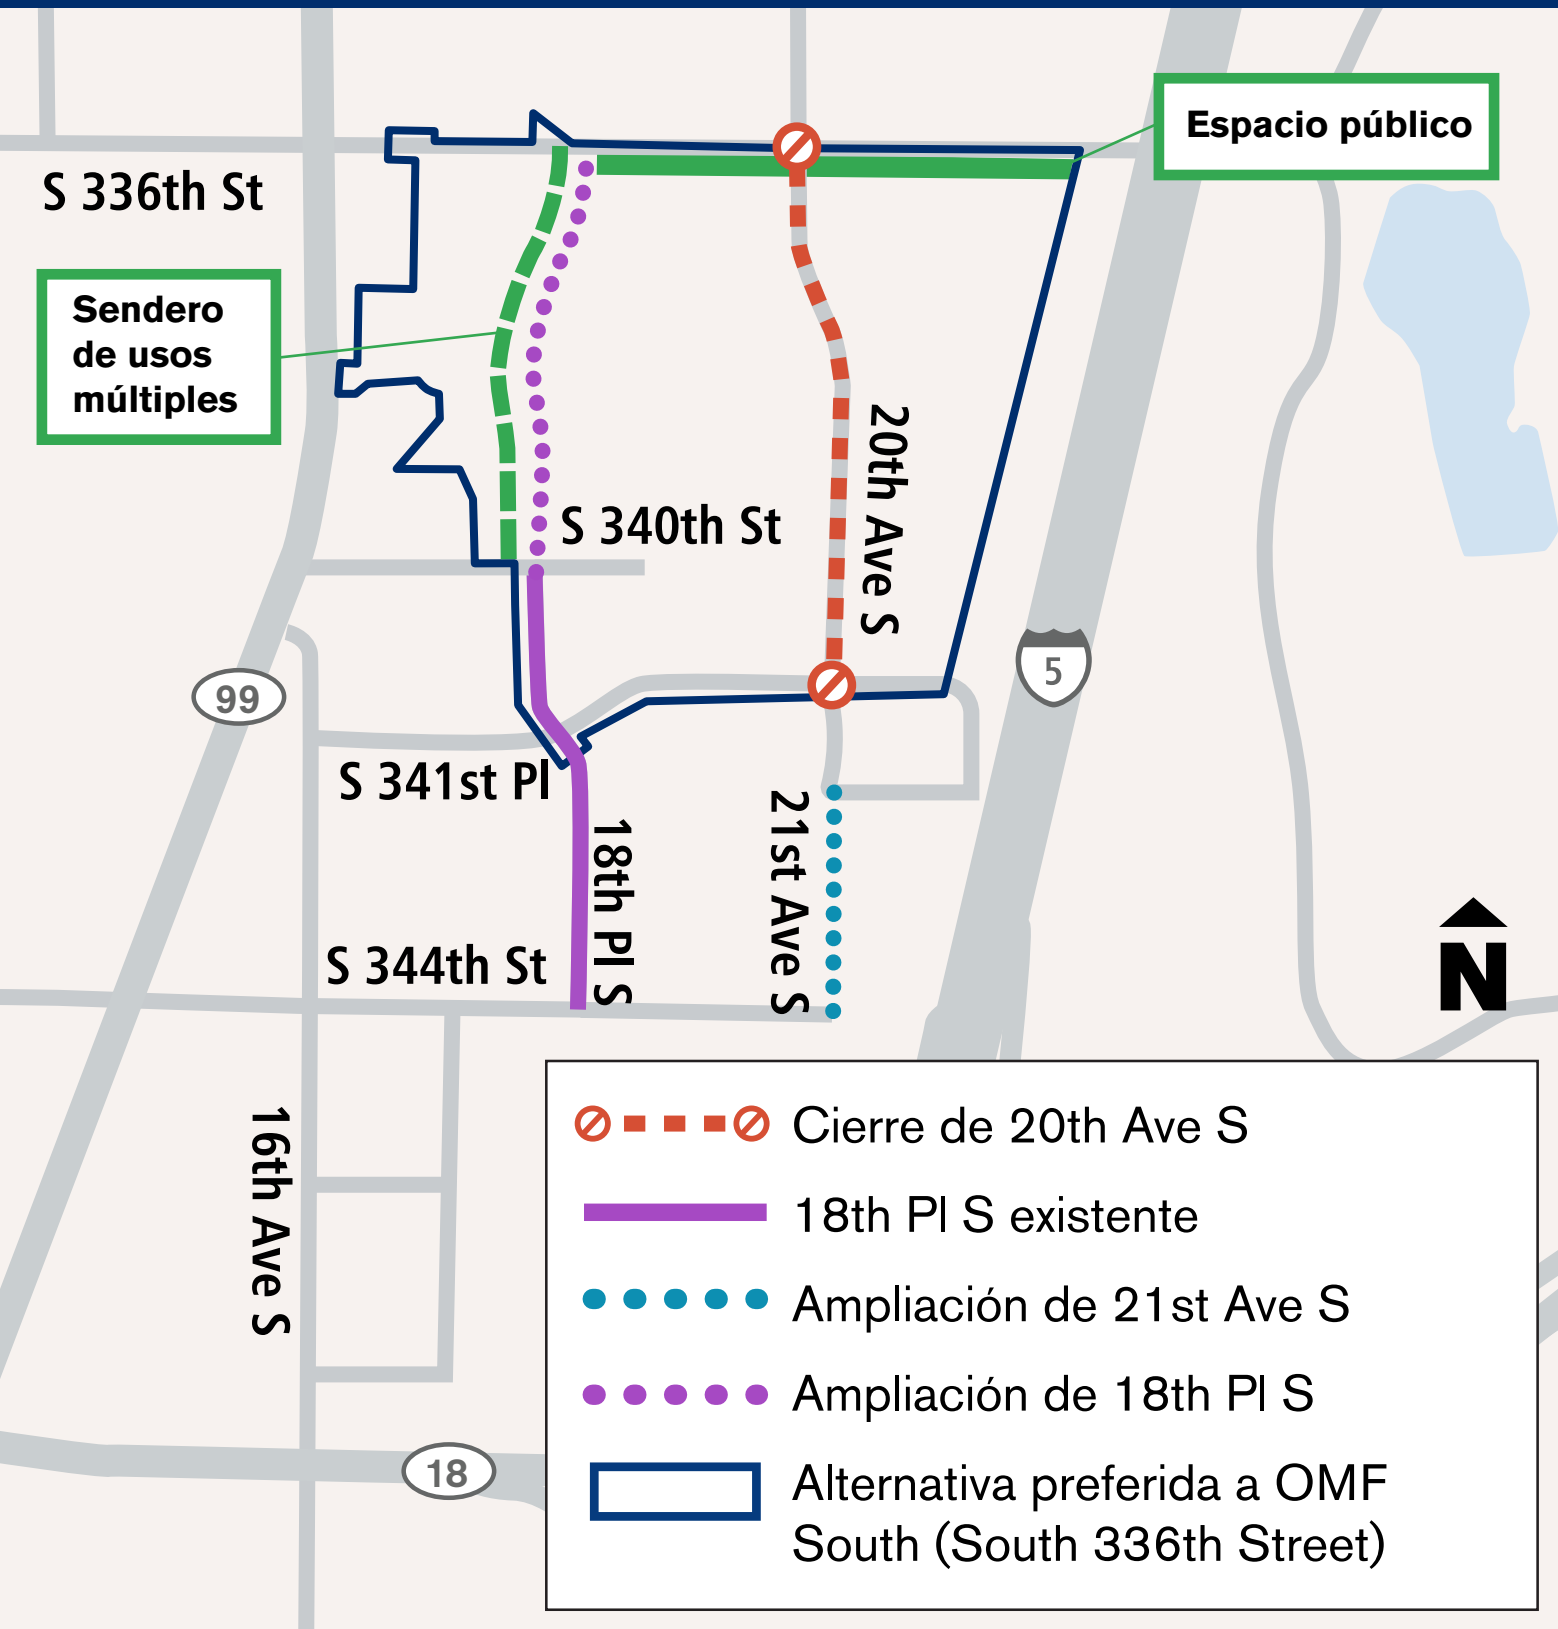

Beneficios públicos propuestos

S 336th St

Espacio público

Sendero de usos múltiples

S 340th St

20th Ave S

99

S 341st Pl

5

18th Pl S

21st Ave S

S 344th St

16th Ave S

18

○ - - - ○ Cierre de 20th Ave S

— 18th Pl S existente

● ● ● ● Ampliación de 21st Ave S

● ● ● ● Ampliación de 18th Pl S

▭ Alternativa preferida a OMF South (South 336th Street)